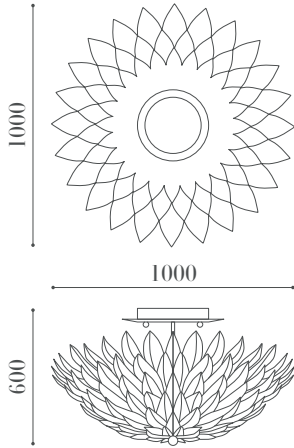

PRODUCT SPEC SHEET

2169 AV2

ÖLÇÜLER / DIMENSIONS

MALZEMELER / MATERIALS

- Metal Gövde  
Metal Body

BİTİŞ / FINISHES

- Elektrostatik Toz Boya  
Electrostatic Powder Paint

ÖZELLİKLER / FEATURES