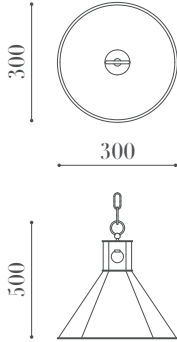

PRODUCT SPEC SHEET

2170 AV

ÖLÇÜLER / DIMENSIONS

MALZEMELER / MATERIALS

- Metal Gövde
Metal Body

BİTİŞ / FINISHES

ÖZELLİKLER / FEATURES

- E-27 Duy
E-27 Socket