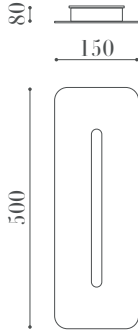

PRODUCT SPEC SHEET

2173 AP

ÖLÇÜLER / DIMENSIONS

MALZEMELER / MATERIALS

- Metal Gövde
Metal Body

BİTİŞ / FINISHES

- Elektrostatik Toz Boya
Electrostatic Powder Paint

ÖZELLİKLER / FEATURES

- Pleksiglas Difüzör
Plexiglass Diffuser

MONTAJ / MOUNTING

- Duvar
Wall

- E-27 Duy
E-27 Socket

Artwork Selection
LMP - GR / TEX

• Balıkhisar, Yıldırım Beyazıt Cd. No:84
06750 Akyurt - Ankara / Türkiye

• (+90 312) 444 0 528