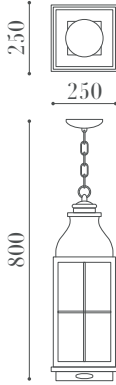

PRODUCT SPEC SHEET

2146 AV

ÖLÇÜLER / DIMENSIONS

MALZEMELER / MATERIALS

- Alüminyum Gövde
Aluminium Body

ÖZELLİKLER / FEATURES

- Cam Difüzör
Glass Diffuser

- E-14 Duy
E-14 Socket