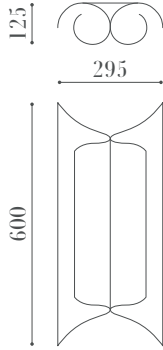

PRODUCT SPEC SHEET

2175 AP

ÖLÇÜLER / DIMENSIONS

MALZEMELER / MATERIALS

- Metal Gövde
Metal Body

BİTİŞ / FINISHES

- Elektrostatik Toz Boya
Electrostatic Powder Paint

ÖZELLİKLER / FEATURES

- GU-10 Duy
GU-10 Socket

MONTAJ / MOUNTING

- Duvar
Wall

• Balıkhisar, Yıldırım Beyazıt Cd. No:84
06750 Akyurt - Ankara / Türkiye

• (+90 312) 444 0 528

• info@lampart.com.tr

• www.lampart.com.tr