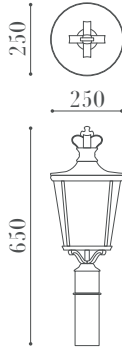

PRODUCT SPEC SHEET

2177 B

ÖLÇÜLER / DIMENSIONS

MALZEMELER / MATERIALS

- Alüminyum Gövde
Aluminium Body

BİTİŞ / FINISHES

- Elektrostatik Toz Boya
Electrostatic Powder Paint

ÖZELLİKLER / FEATURES

- Cam Difüzör
Glass Diffuser

MONTAJ / MOUNTING

- Duvar Üstü
Wall Top

- E-14 Duy
E-14 Socket

Artwork Selection
LMP-SY/DZ

• Balıkhisar, Yıldırım Beyazıt Cd. No:84
06750 Akyurt - Ankara / Türkiye

• (+90 312) 444 0 528