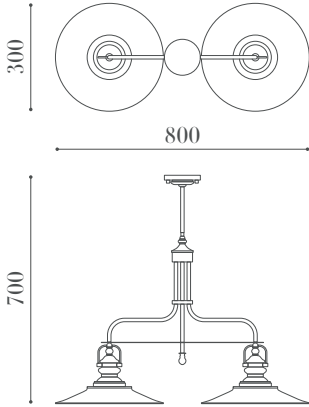

PRODUCT SPEC SHEET

2179 AV

ÖLÇÜLER / DIMENSIONS

MALZEMELER / MATERIALS

- Metal Gövde
Metal Body

BİTİŞ / FINISHES

- Elektrostatik Toz Boya
Electrostatic Powder Paint

ÖZELLİKLER / FEATURES

- E-27 Duy
E-27 Socket

MONTAJ / MOUNTING

- Tavan
Ceiling

Artwork Selection
LMP-SY/DZ

• Balıkhisar, Yıldırım Beyazıt Cd. No:84
06750 Akyurt - Ankara / Türkiye

• (+90 312) 444 0 528

• info@lampart.com.tr

• www.lampart.com.tr