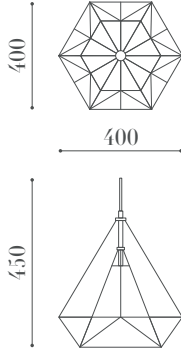

PRODUCT SPEC SHEET

2184 AV

ÖLÇÜLER / DIMENSIONS

MALZEMELER / MATERIALS

- Metal Gövde
Metal Body

BİTİŞ / FINISHES

- Elektrostatik Toz Boya
Electrostatic Powder Paint

ÖZELLİKLER / FEATURES