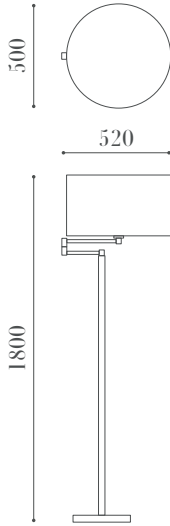

PRODUCT SPEC SHEET

2181 L

ÖLÇÜLER / DIMENSIONS

MALZEMELER / MATERIALS

- Metal Gövde
Metal Body

BİTİŞ / FINISHES

- Eskitme Bitiş
Antique Finish

ÖZELLİKLER / FEATURES

- PVC Kumaş Difüzör
PVC Fabric Diffuser

MONTAJ / MOUNTING

- Zemin
Floor

- E-27 Duy
E-27 Socket

• Balıkhisar, Yıldırım Beyazıt Cd. No:84
06750 Akyurt - Ankara / Türkiye

• (+90 312) 444 0 528

• info@lampart.com.tr