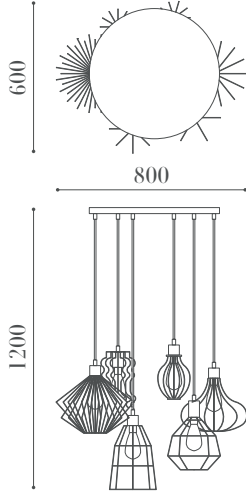

PRODUCT SPEC SHEET

2185 AV

ÖLÇÜLER / DIMENSIONS

MALZEMELER / MATERIALS

- Metal Gövde
Metal Body

BİTİŞ / FINISHES

- Elektrostatik Toz Boya
Electrostatic Powder Paint

ÖZELLİKLER / FEATURES