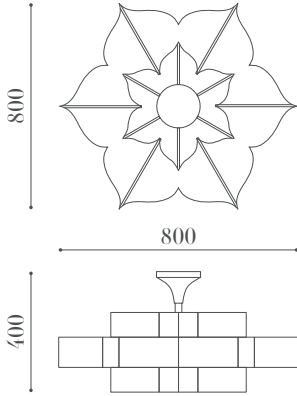

PRODUCT SPEC SHEET

2193 AV

ÖLÇÜLER / DIMENSIONS

MALZEMELER / MATERIALS

- Alüminyum Gövde
Aluminium Body

BİTİŞ / FINISHES

- Elektrostatik Toz Boya
Electrostatic Powder Paint

ÖZELLİKLER / FEATURES