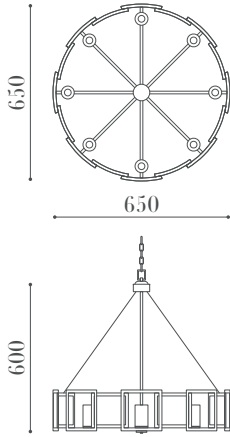

PRODUCT SPEC SHEET

2194 AV

ÖLÇÜLER / DIMENSIONS

MALZEMELER / MATERIALS

- Metal Gövde
Metal Body

BİTİŞ / FINISHES

- Eskitme Bitiş
Antique Finish

ÖZELLİKLER / FEATURES