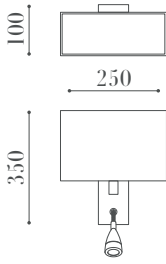

PRODUCT SPEC SHEET

2211 AP

ÖLÇÜLER / DIMENSIONS

MALZEMELER / MATERIALS

- Metal Gövde
Metal Body

BİTİŞ / FINISHES

- Satine Bitiş
Satin Finish

ÖZELLİKLER / FEATURES