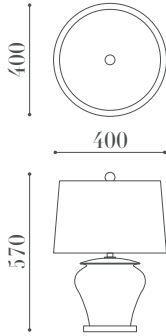

PRODUCT SPEC SHEET

2224 A

ÖLÇÜLER / DIMENSIONS

MALZEMELER / MATERIALS

- Ahşap Üzeri Alüminyum Gövde
/ Wood Aluminium Cladding Body

BİTİŞ / FINISHES

- Satine Bitiş
Satin Finish

ÖZELLİKLER / FEATURES