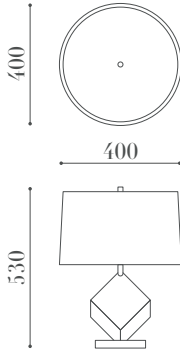

PRODUCT SPEC SHEET

2230 A

ÖLÇÜLER / DIMENSIONS

MALZEMELER / MATERIALS

- Metal Gövde
Metal Body

ÖZELLİKLER / FEATURES

- PVC Kumaş Difüzör
PVC Fabric Diffuser

- E-27 Duy
E-27 Socket