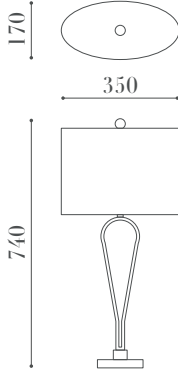

PRODUCT SPEC SHEET

2231 A

ÖLÇÜLER / DIMENSIONS

MALZEMELER / MATERIALS

- Metal Gövde
Metal Body

ÖZELLİKLER / FEATURES

- PVC Kumaş Difüzör
PVC Fabric Diffuser

- E-27 Duy
E-27 Socket