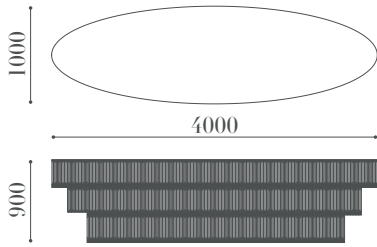

PRODUCT SPEC SHEET

2238 AV

ÖLÇÜLER / DIMENSIONS

MALZEMELER / MATERIALS

- Metal & Paslanmaz Gövde
Metal & Stainless Steel Body

BİTİŞ / FINISHES

- Parlak Bitiş
Shiny Polish

ÖZELLİKLER / FEATURES