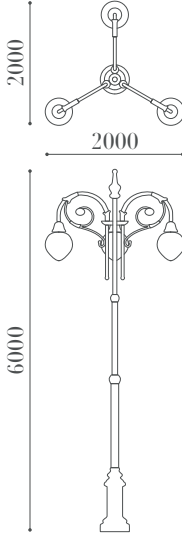

PRODUCT SPEC SHEET

2245 AD

ÖLÇÜLER / DIMENSIONS

MALZEMELER / MATERIALS

- Alüminyum Gövde
Aluminium Body

BİTİŞ / FINISHES

- Elektrostatik Toz Boya
Electrostatic Powder Paint

ÖZELLİKLER / FEATURES

- Pleksiglas Difüzör
Plexiglass Diffuser

MONTAJ / MOUNTING

- Zemin
Floor

- E-27 Duy
E-27 Socket

Artwork Selection
LMP-SY/DZ

• Balıkhisar, Yıldırım Beyazıt Cd. No:84
06750 Akyurt - Ankara / Türkiye

• (+90 312) 444 0 528