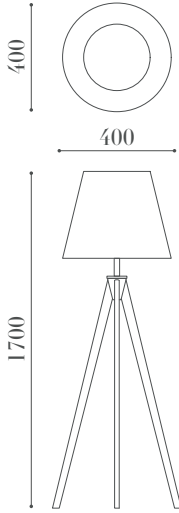

PRODUCT SPEC SHEET

2248 L

ÖLÇÜLER / DIMENSIONS

MALZEMELER / MATERIALS

- Metal & Ahşap Gövde
Metal & Wood Body

BİTİŞ / FINISHES

- Parlak Bitiş
Shiny Polish

ÖZELLİKLER / FEATURES

- PVC Kumaş Difüzör
PVC Fabric Diffuser

MONTAJ / MOUNTING

- Zemin
Floor

- E-27 Duy
E-27 Socket

Pure Selection
LMP-SS/SH

• Balıkhisar, Yıldırım Beyazıt Cd. No:84
06750 Akyurt - Ankara / Türkiye

• (+90 312) 444 0 528