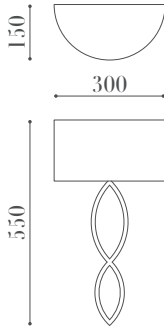

PRODUCT SPEC SHEET

2269 AP

ÖLÇÜLER / DIMENSIONS

MALZEMELER / MATERIALS

- Metal Gövde
Metal Body

BİTİŞ / FINISHES

- Parlak Bitiş
Shiny Polish

ÖZELLİKLER / FEATURES