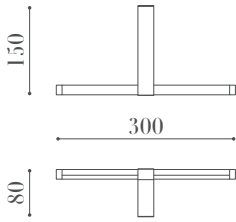

PRODUCT SPEC SHEET

2270 AP

ÖLÇÜLER / DIMENSIONS

MALZEMELER / MATERIALS

- Metal Gövde
Metal Body

BİTİŞ / FINISHES

- Elektrostatik Toz Boya
Electrostatic Powder Paint

ÖZELLİKLER / FEATURES