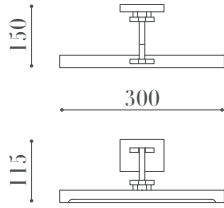

PRODUCT SPEC SHEET

2271 AP

ÖLÇÜLER / DIMENSIONS

MALZEMELER / MATERIALS

- Metal Gövde
Metal Body

BİTİŞ / FINISHES

- Satine Bitiş
Satin Finish

ÖZELLİKLER / FEATURES