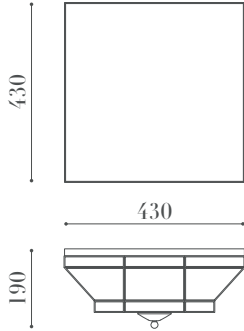

PRODUCT SPEC SHEET

2280 AV

ÖLÇÜLER / DIMENSIONS

MALZEMELER / MATERIALS

- Metal Gövde
Metal Body

BİTİŞ / FINISHES

- Parlak Bitiş
Shiny Polish

ÖZELLİKLER / FEATURES