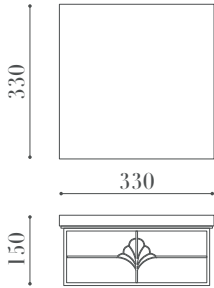

PRODUCT SPEC SHEET

2281 AV

ÖLÇÜLER / DIMENSIONS

MALZEMELER / MATERIALS

- Metal Gövde
Metal Body

BİTİŞ / FINISHES

- Parlak Bitiş
Shiny Polish

ÖZELLİKLER / FEATURES