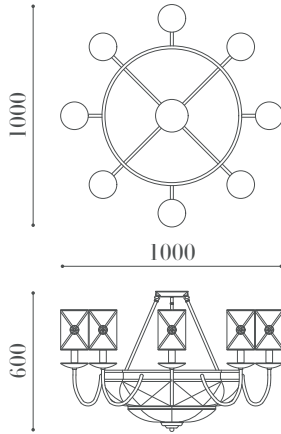

PRODUCT SPEC SHEET

2287 AV

ÖLÇÜLER / DIMENSIONS

MALZEMELER / MATERIALS

- Metal Gövde
Metal Body

BİTİŞ / FINISHES

- Parlak Bitiş
Shiny Polish

ÖZELLİKLER / FEATURES