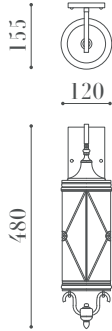

PRODUCT SPEC SHEET

2289 AP

ÖLÇÜLER / DIMENSIONS

MALZEMELER / MATERIALS

- Metal Gövde
Metal Body

ÖZELLİKLER / FEATURES

- PVC Difüzör
PVC Diffuser

- E-27 Duy
E-27 Socket