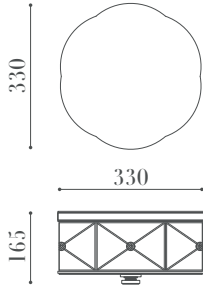

PRODUCT SPEC SHEET

2289 AV2

ÖLÇÜLER / DIMENSIONS

MALZEMELER / MATERIALS

- Metal Gövde
Metal Body

BİTİŞ / FINISHES

- Satine Bitiş
Satin Finish

ÖZELLİKLER / FEATURES