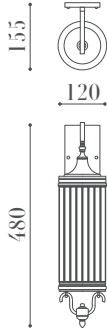

PRODUCT SPEC SHEET

2290 AP

ÖLÇÜLER / DIMENSIONS

MALZEMELER / MATERIALS

- Metal Gövde
Metal Body

ÖZELLİKLER / FEATURES

- Cam Difüzör
Glass Diffuser

- E-27 Duy
E-27 Socket

BİTİŞ / FINISHES

- Satine Bitiş
Satin Finish

MONTAJ / MOUNTING

- Duvar
Wall

• Pure Selection
LMP - BR / ST

• Balıkhisar, Yıldırım Beyazıt Cd. No:84
06750 Akyurt - Ankara / Türkiye

• (+90 312) 444 0 528

• info@lampart.com.tr