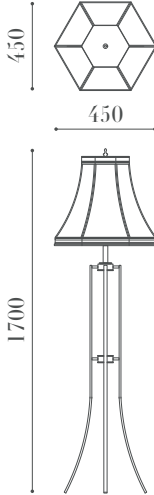

PRODUCT SPEC SHEET

2295 L

ÖLÇÜLER / DIMENSIONS

MALZEMELER / MATERIALS

- Metal Gövde
Metal Body

BİTİŞ / FINISHES

- Satine Bitiş
Satin Finish

ÖZELLİKLER / FEATURES

- PVC Difüzör
PVC Diffuser

MONTAJ / MOUNTING

- Zemin
Floor

- E-27 Duy
E-27 Socket

● Pure Selection
LMP - BR / ST

● Balıkhisar, Yıldırım Beyazıt Cd. No:84
06750 Akyurt - Ankara / Türkiye

☎ (+90 312) 444 0 528