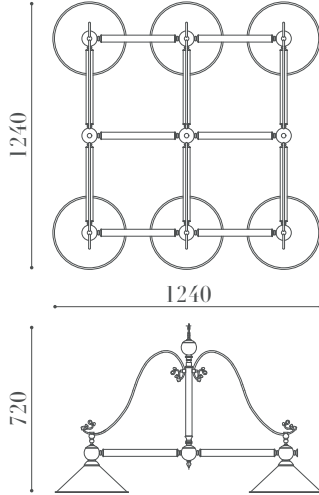

PRODUCT SPEC SHEET

2297 AV1

ÖLÇÜLER / DIMENSIONS

MALZEMELER / MATERIALS

- Metal Gövde
Metal Body

BİTİŞ / FINISHES

- Satine Bitiş
Satin Finish

ÖZELLİKLER / FEATURES

- E-27 Duy
E-27 Socket

MONTAJ / MOUNTING

- Tavan
Ceiling

● Pure Selection
LMP - BR / ST

● Balıkhisar, Yıldırım Beyazıt Cd. No:84
06750 Akyurt - Ankara / Türkiye

☎ (+90 312) 444 0 528

✉ info@lampart.com.tr

🌐 www.lampart.com.tr