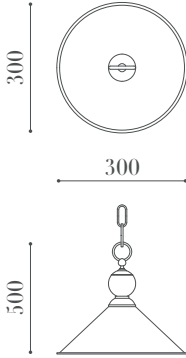

PRODUCT SPEC SHEET

2297 AV3

ÖLÇÜLER / DIMENSIONS

MALZEMELER / MATERIALS

- Metal Gövde
Metal Body

BİTİŞ / FINISHES

- Satine Bitiş
Satin Finish

ÖZELLİKLER / FEATURES