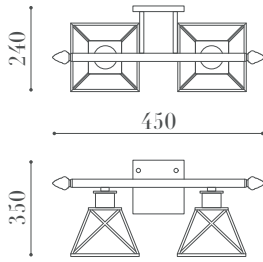

PRODUCT SPEC SHEET

2298 AP2

ÖLÇÜLER / DIMENSIONS

MALZEMELER / MATERIALS

- Metal Gövde
Metal Body

BİTİŞ / FINISHES

- Eskitme Bitiş
Antique Finish

ÖZELLİKLER / FEATURES

- PVC Difüzör
PVC Diffuser

MONTAJ / MOUNTING

- Duvar
Wall

- E-27 Duy
E-27 Socket

• Balıkhisar, Yıldırım Beyazıt Cd. No:84
06750 Akyurt - Ankara / Türkiye

• (+90 312) 444 0 528

• info@lampart.com.tr

• www.lampart.com.tr