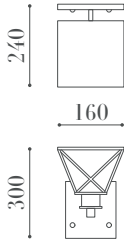

PRODUCT SPEC SHEET

2298 AP1

ÖLÇÜLER / DIMENSIONS

MALZEMELER / MATERIALS

- Metal Gövde
Metal Body

BİTİŞ / FINISHES

- Eskitme Bitiş
Antique Finish

ÖZELLİKLER / FEATURES