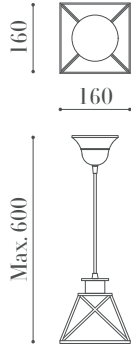

PRODUCT SPEC SHEET

2298 AV

ÖLÇÜLER / DIMENSIONS

MALZEMELER / MATERIALS

- Metal Gövde
Metal Body

ÖZELLİKLER / FEATURES

- PVC Difüzör
PVC Diffuser

- E-27 Duy
E-27 Socket