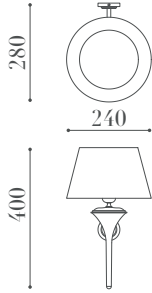

PRODUCT SPEC SHEET

2307 AP

ÖLÇÜLER / DIMENSIONS

MALZEMELER / MATERIALS

- Metal Gövde
Metal Body

BİTİŞ / FINISHES

- Parlak Bitiş
Shiny Polish

ÖZELLİKLER / FEATURES

- PVC Kumaş Difüzör
PVC Fabric Diffuser

MONTAJ / MOUNTING

- Duvar
Wall

- E-27 Duy
E-27 Socket

• Balıkhisar, Yıldırım Beyazıt Cd. No:84
06750 Akyurt - Ankara / Türkiye

• (+90 312) 444 0 528

• info@lampart.com.tr