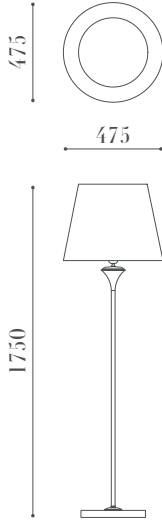

PRODUCT SPEC SHEET

2307 L

ÖLÇÜLER / DIMENSIONS

MALZEMELER / MATERIALS

- Metal Gövde
Metal Body

BİTİŞ / FINISHES

- Parlak Bitiş
Shiny Polish

ÖZELLİKLER / FEATURES

- PVC Kumaş Difüzör
PVC Fabric Diffuser

MONTAJ / MOUNTING

- Zemin
Floor

- E-27 Duy
E-27 Socket

 Pure Selection
LMP - BR / SH

• Balıkhisar, Yıldırım Beyazıt Cd. No:84
06750 Akyurt - Ankara / Türkiye

• (+90 312) 444 0 528