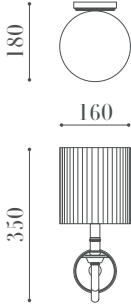

PRODUCT SPEC SHEET

2308 AP1

ÖLÇÜLER / DIMENSIONS

MALZEMELER / MATERIALS

- Metal Gövde
Metal Body

BİTİŞ / FINISHES

- Parlak Bitiş
Shiny Polish

ÖZELLİKLER / FEATURES