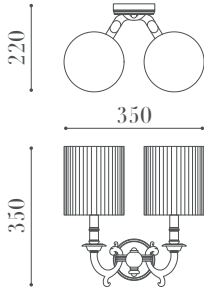

PRODUCT SPEC SHEET

2308 AP2

ÖLÇÜLER / DIMENSIONS

MALZEMELER / MATERIALS

- Metal Gövde
Metal Body

BİTİŞ / FINISHES

- Parlak Bitiş
Shiny Polish

ÖZELLİKLER / FEATURES

- Kumaş Difüzör
Fabric Diffuser

MONTAJ / MOUNTING

- Duvar
Wall

- E-14 Duy
E-14 Socket

• Balıkhisar, Yıldırım Beyazıt Cd. No:84
06750 Akyurt - Ankara / Türkiye

• (+90 312) 444 0 528

• info@lampart.com.tr

• www.lampart.com.tr