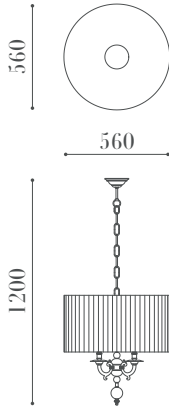

PRODUCT SPEC SHEET

2308 AV

ÖLÇÜLER / DIMENSIONS

MALZEMELER / MATERIALS

- Metal Gövde
Metal Body

BİTİŞ / FINISHES

- Parlak Bitiş
Shiny Polish

ÖZELLİKLER / FEATURES