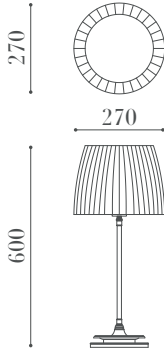

PRODUCT SPEC SHEET

2308 ML

ÖLÇÜLER / DIMENSIONS

MALZEMELER / MATERIALS

- Metal Gövde
Metal Body

BİTİŞ / FINISHES

- Parlak Bitiş
Shiny Polish

ÖZELLİKLER / FEATURES