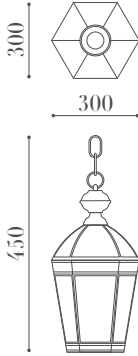

PRODUCT SPEC SHEET

2312 AV

ÖLÇÜLER / DIMENSIONS

MALZEMELER / MATERIALS

- Metal Gövde
Metal Body

ÖZELLİKLER / FEATURES

- Cam Difüzör
Glass Diffuser

- E-27 Duy
E-27 Socket