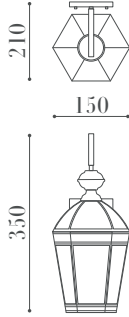

PRODUCT SPEC SHEET

2312 AP

ÖLÇÜLER / DIMENSIONS

MALZEMELER / MATERIALS

- Metal Gövde
Metal Body

BİTİŞ / FINISHES

- Parlak Bitiş
Shiny Polish

ÖZELLİKLER / FEATURES