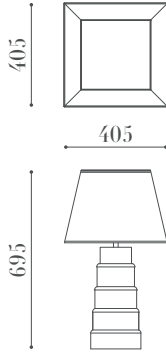

PRODUCT SPEC SHEET

2316 A

ÖLÇÜLER / DIMENSIONS

MALZEMELER / MATERIALS

- Metal Gövde
Metal Body

ÖZELLİKLER / FEATURES

- PVC Kumaş Difüzör
PVC Fabric Diffuser

- E-27 Duy
E-27 Socket