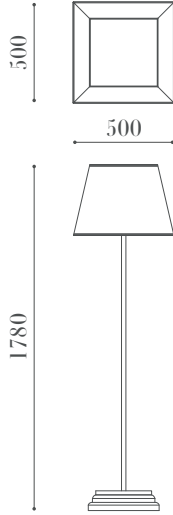

PRODUCT SPEC SHEET

2316 L

ÖLÇÜLER / DIMENSIONS

MALZEMELER / MATERIALS

- Metal Gövde
Metal Body

ÖZELLİKLER / FEATURES

- PVC Kumaş Difüzör
PVC Fabric Diffuser

- E-27 Duy
E-27 Socket