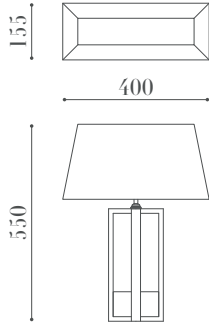

PRODUCT SPEC SHEET

2318 ML

ÖLÇÜLER / DIMENSIONS

MALZEMELER / MATERIALS

- Metal Gövde
Metal Body

BİTİŞ / FINISHES

- Parlak Bitiş
Shiny Polish

ÖZELLİKLER / FEATURES