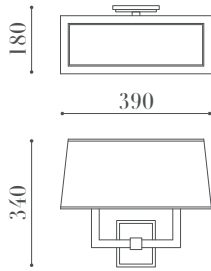

PRODUCT SPEC SHEET

2318 AP

ÖLÇÜLER / DIMENSIONS

MALZEMELER / MATERIALS

- Metal Gövde
Metal Body

BİTİŞ / FINISHES

- Parlak Bitiş
Shiny Polish

ÖZELLİKLER / FEATURES