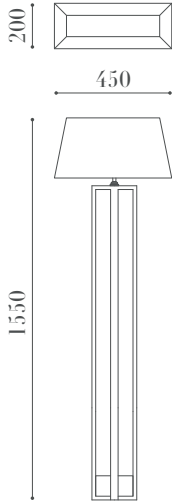

PRODUCT SPEC SHEET

2318 L

ÖLÇÜLER / DIMENSIONS

MALZEMELER / MATERIALS

- Metal Gövde
Metal Body

BİTİŞ / FINISHES

- Parlak Bitiş
Shiny Polish

ÖZELLİKLER / FEATURES

- PVC Kumaş Difüzör
PVC Fabric Diffuser

MONTAJ / MOUNTING

- Zemin
Floor

- E-27 Duy
E-27 Socket

Pure Selection
LMP-SS/SH

• Balıkhisar, Yıldırım Beyazıt Cd. No:84
06750 Akyurt - Ankara / Türkiye

• (+90 312) 444 0 528