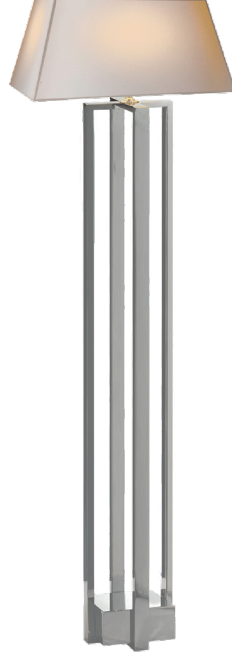

PRODUCT SPEC SHEET

2318 L

ÖLÇÜLER / DIMENSIONS

MALZEMELER / MATERIALS

- Metal Gövde
Metal Body

BİTİŞ / FINISHES

- Parlak Bitiş
Shiny Polish

ÖZELLİKLER / FEATURES

- PVC Kumaş Difüzör
PVC Fabric Diffuser

MONTAJ / MOUNTING

- Zemin
Floor

- E-27 Duy
E-27 Socket

Pure Selection
LMP-SS/SH

• Balıkhisar, Yıldırım Beyazıt Cd. No:84
06750 Akyurt - Ankara / Türkiye

• (+90 312) 444 0 528