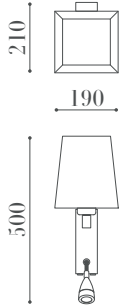

PRODUCT SPEC SHEET

2319 AP

ÖLÇÜLER / DIMENSIONS

MALZEMELER / MATERIALS

- Metal Gövde
Metal Body

BİTİŞ / FINISHES

- Parlak Bitiş
Shiny Polish

ÖZELLİKLER / FEATURES

- PVC Kumaş Difüzör
PVC Fabric Diffuser
- LED Okuma Lambası
LED Reading Lamp

MONTAJ / MOUNTING

- Duvar
Wall

- E-27 Duy
E-27 Socket

• Balıkhisar, Yıldırım Beyazıt Cd. No:84
06750 Akyurt - Ankara / Türkiye

• (+90 312) 444 0 528