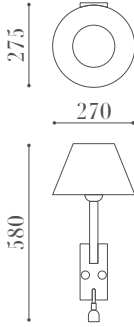

PRODUCT SPEC SHEET

2321 AP

ÖLÇÜLER / DIMENSIONS

MALZEMELER / MATERIALS

- Metal Gövde
Metal Body

BİTİŞ / FINISHES

- Parlak Bitiş
Shiny Polish

ÖZELLİKLER / FEATURES

- PVC Kumaş Difüzör
PVC Fabric Diffuser
- LED Okuma Lambası
LED Reading Lamp

MONTAJ / MOUNTING

- Duvar
Wall

- E-27 Duy
E-27 Socket

• Balıkhisar, Yıldırım Beyazıt Cd. No:84
06750 Akyurt - Ankara / Türkiye

• (+90 312) 444 0 528