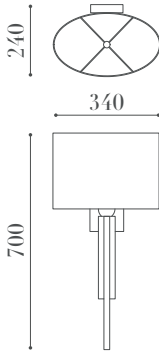

PRODUCT SPEC SHEET

2323 AP

ÖLÇÜLER / DIMENSIONS

MALZEMELER / MATERIALS

- Metal Gövde
Metal Body

BİTİŞ / FINISHES

- Eskieme Bitiş
Antique Finish

ÖZELLİKLER / FEATURES

- PVC Kumaş Difüzör
PVC Fabric Diffuser

MONTAJ / MOUNTING

- Duvar
Wall

- E-27 Duy
E-27 Socket

• Balıkhisar, Yıldırım Beyazıt Cd. No:84
06750 Akyurt - Ankara / Türkiye

• (+90 312) 444 0 528

• info@lampart.com.tr